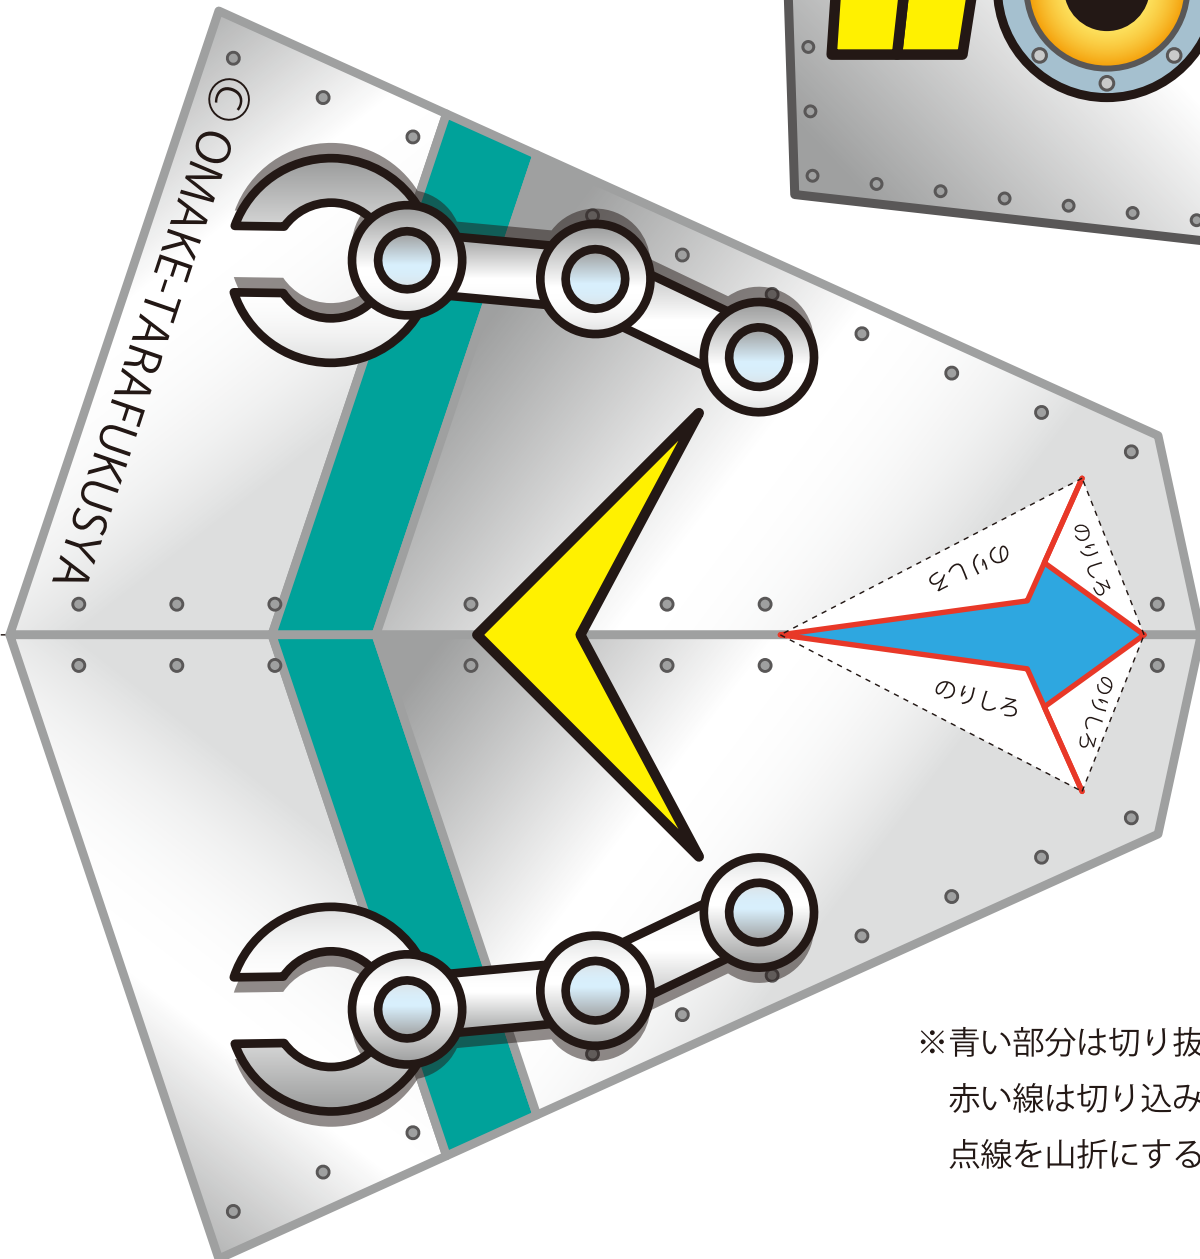

おまけたらふく舎考案 錯覚首振りロボット

学校の課題、自由研究など個人でのご利用に関しては
原則的に自由にお使いください。
著作権は放棄しておりませんので販売や再配布は禁じます。
商用利用に関してはおまけたらふく舎までご相談ください。

たにおり

たにおり

やまおり

※青い部分は切り抜き、
赤い線は切り込みをいれ、
点線を山折にする