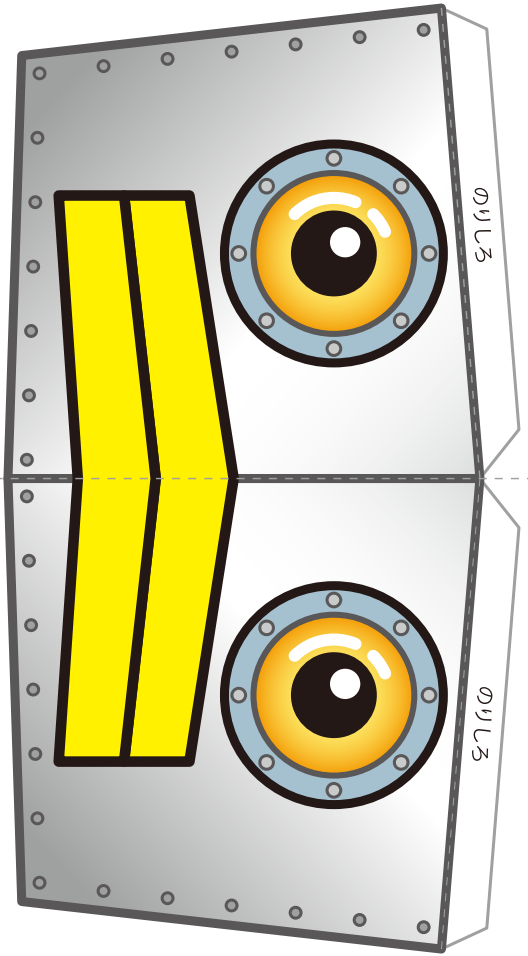

おまけたらふく舎考案 錯覚首振りロボット

学校の課題、自由研究など個人でのご利用に関しては
原則的に自由にお使いください。
著作権は放棄しておりませんので販売や再配布は禁じます。
商用利用に関してはおまけたらふく舎までご相談ください。

たにおり

たにおり

やまおり

※青い部分は切り抜き、
赤い線は切り込みをいれ、
点線を山折にする